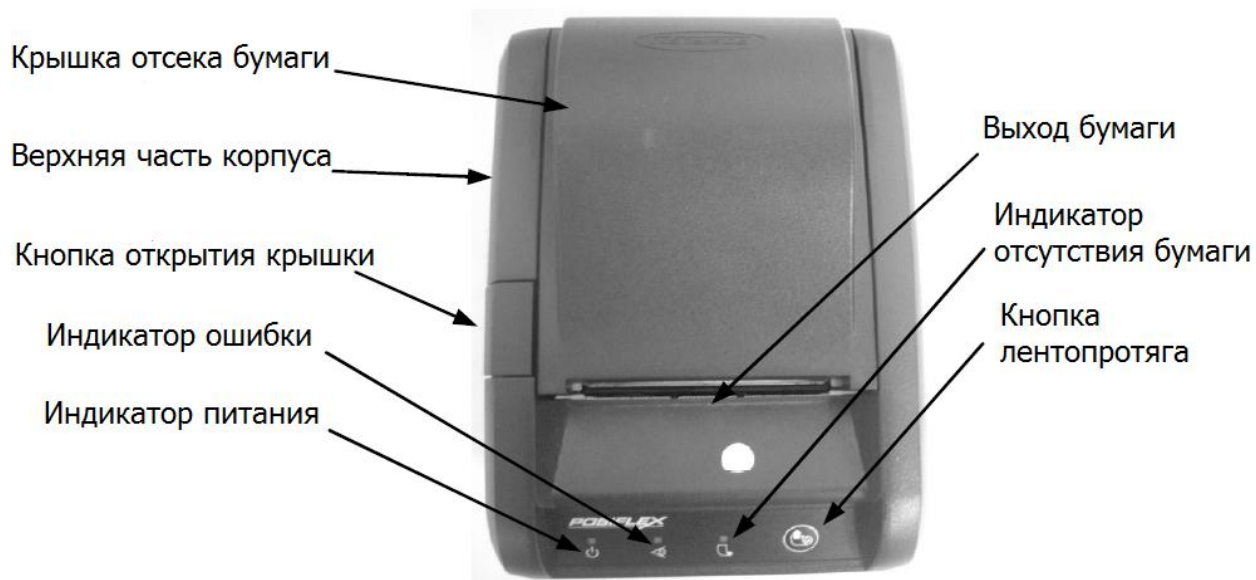

Доступ к переключателям настройки	Сервисное окно на нижней поверхности.	Сервисное окно на нижней поверхности.

5. Конструкционные особенности модели

5.1 Вид сверху