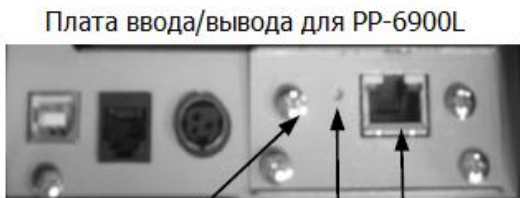

Винты крепления платы
параллельного порта
Параллельный порт