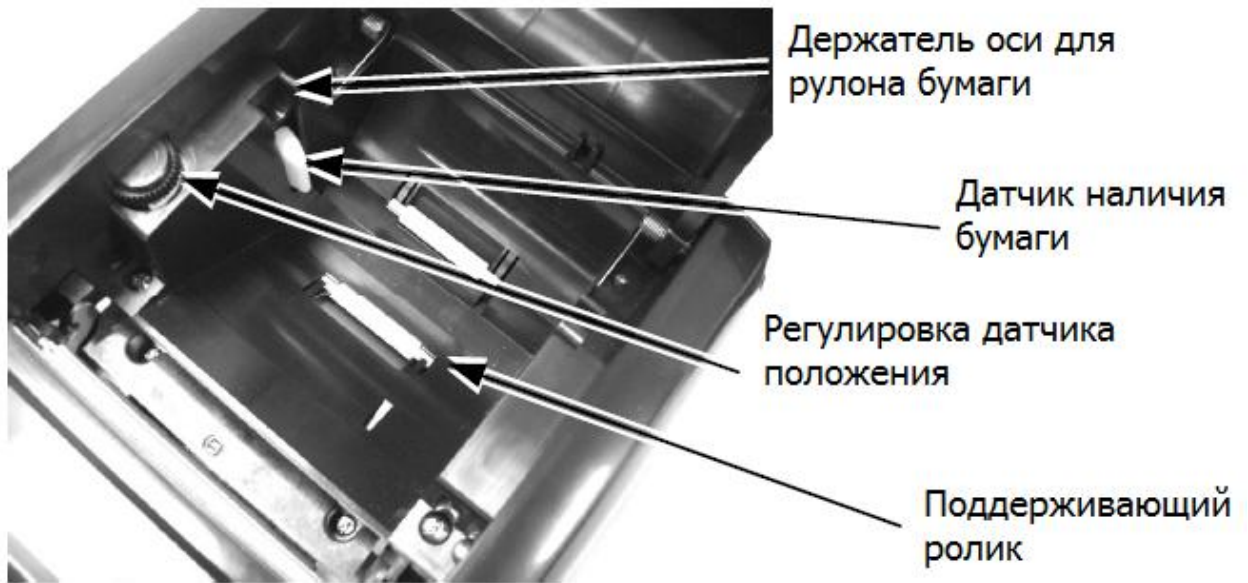

Винты крепления платы
последовательного порта
Последовательный порт

Винты крепления платы
параллельного порта
Параллельный порт

Винты крепления
платы LAN-порта
Кнопка сброса
LAN-порт

Винты крепления
Wi-Fi адаптера
Кнопка сброса
Wi-Fi индикатор

5.5 Установка бумаги

Кнопка открытия
крышки

Шаг 1.

Шаг 2.

Шаг 3.

5.6 Отсек бумаги и датчики

5.7 Установка пластины для рулона бумаги шириной 58 мм.

6. Стандартная комплектация: